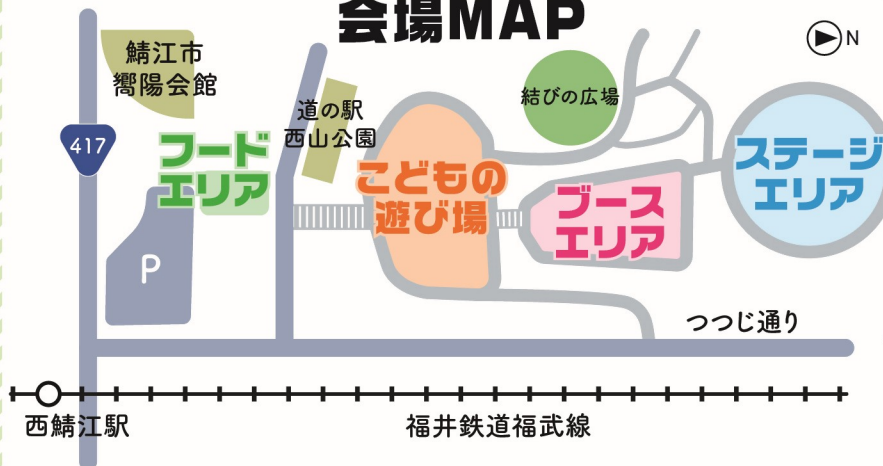

みんなと一緒に踊って体を**アップサイクル**しよう!!
鯖江高校ダンス同好会とのコラボ企画も

THE RAMPAGE

タオルの
準備を
忘れずに!!

22
SUN

こどもの遊び場

パルクール体験会 ~スピードランタイムアタック~

0.001秒まで計測できる
本格的なスピードラン体験&
パルクールトップ選手による
走り方のコーチング

©東京都体操協会パルクール委員会
×
(公社)調布青年会議所

ゲスト:関 慎太郎 選手・高橋 歩 選手
プロデュース:東京都体操協会パルクール委員会 後援:福井県体操協会

インクルーシブ遊具

障がいの有無にかかわらず
みんなで楽しめる遊具で遊ぼう!

キッズダンスショー

ダンススタジオに通う多数のチームが登場
元気あふれるパフォーマンスをご覧ください!

働く機械を体験しよう

ブロワー的のあてゲームやミニショベルでボールすくいなど

会場MAP

臨時駐車場

- 鯖江市スポーツ交流館(鯖江市宮前2丁目9-1)
※シャトルバスが運行します
- 鯖江市役所(鯖江市西山町13-1)

駐車台数に限りがございます
公共交通機関をご利用いただくかなるべく乗り合わせの上
ご来場ください

お問い合わせ

鯖江市総合政策課 0778-53-2263

本イベントはCO2排出量実質ゼロの再生可能エネルギーを使用して運営しております。