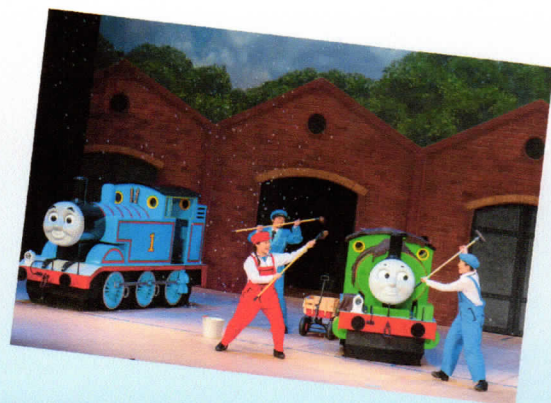

© 2024 Gullane (Thomas) Limited.

令和6年度 旭川市民文化会館自主文化（開館50周年記念）事業

きかんしゃトーマス ファミリーミュージカル 「新ソドー島のたからもの ニア編」

2024年8月9日 金曜日

公演時間は約60分（休憩なし）

《1回目》 11:30 開演
(11:00 開場)

《2回目》 14:00 開演
(13:30 開場)

チケット料金（全席指定）